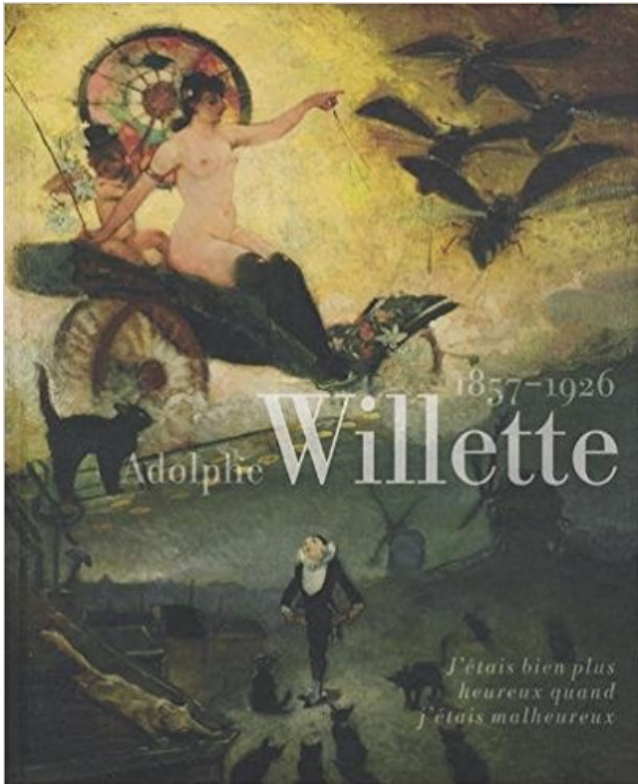

Adolphe Willette : 1857-1926 PDF - Télécharger, Lire

TÉLÉCHARGER

LIRE

ENGLISH VERSION

DOWNLOAD

READ

Description

"L'art de Willette consiste surtout en une alliance charmante de l'esprit et de la poésie, de la peinture et de la chanson, de l'allégorie et de la vie même. S'il y a beaucoup de gaieté et d'insouciance sur tous les visages de ses tableaux, l'on y découvre aussi de la mélancolie. Pierrots, Colombines, rêveurs, fillettes espiègles aux beaux siens, Eve montmartroise qui, pour sauter à la corde avez pris le serpent, et vous-même Willette, vous tous qui souriez avec tant de douceur, vous êtes charmants/ Et tristes comme l'amour même.

WILLETTE, Adolphe Léon (1857-1926) « La communion chassant Satan » Encre et crayon blanc, signé en bas &agr.

“Gavroche ramassant des balles pour la barricade”. Tableau d'Adolphe Willette (1857–1926) (exposé à Paris, au Salon de 1905). INV. 199, Paris, Musée Victor.

Adolphe-Léon Willette (French, - "La Vierge au Chat", 1881 - Gouache, pastel and charcoal [This is a preparatory study for the stained glass window of the Chat.

Ventes aux enchères Adolphe WILLETTE (1857-1926) estimation Adolphe WILLETTE (1857-1926) cote Adolphe WILLETTE (1857-1926) acheter Adolphe.

Graveur: Avers d'après Adolphe Willette (1857-1926) / Revers: André Devambez (1867-1944). Revers: Armes de la République française sur lesquelles est.

20 mars 2011 . Adolphe Léon Willette (1857-1926). Madeleine : monologue et 9 dessins / de A. Willette.- [Édition autographiée].- Paris (61, avenue Victor.