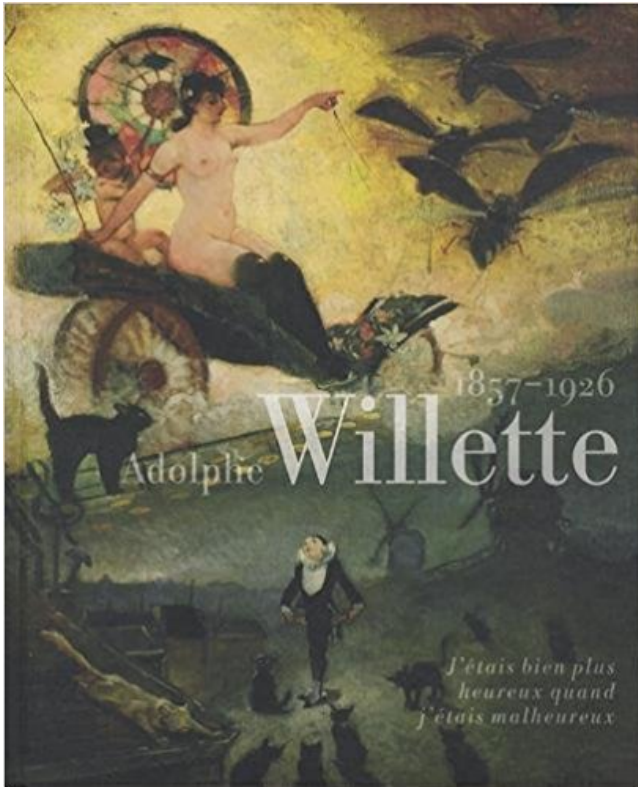

## Adolphe Willette : 1857-1926 PDF - Télécharger, Lire

TÉLÉCHARGER

LIRE

ENGLISH VERSION

DOWNLOAD

READ

### Description

"L'art de Willette consiste surtout en une alliance charmante de l'esprit et de la poésie, de la peinture et de la chanson, de l'allégorie et de la vie même. S'il y a beaucoup de gaieté et d'insouciance sur tous les visages de ses tableaux, l'on y découvre aussi de la mélancolie. Pierrots, Colombines, rêveurs, fillettes espiègles aux beaux siens, Eve montmartroise qui, pour sauter à la corde avez pris le serpent, et vous-même Willette, vous tous qui souriez avec tant de douceur, vous êtes charmants/ Et tristes comme l'amour même.

WILLETTE, Adolphe Léon (1857-1926) « La communion chassant Satan » Encre et crayon blanc, signé en bas &agr.

“Gavroche ramassant des balles pour la barricade”. Tableau d'Adolphe Willette (1857–1926) (exposé à Paris, au Salon de 1905). INV. 199, Paris, Musée Victor.

Adolphe-Léon Willette (French, - "La Vierge au Chat", 1881 - Gouache, pastel and charcoal [This is a preparatory study for the stained glass window of the Chat.

Ventes aux enchères Adolphe WILLETTE (1857-1926) estimation Adolphe WILLETTE (1857-1926) cote Adolphe WILLETTE (1857-1926) acheter Adolphe.