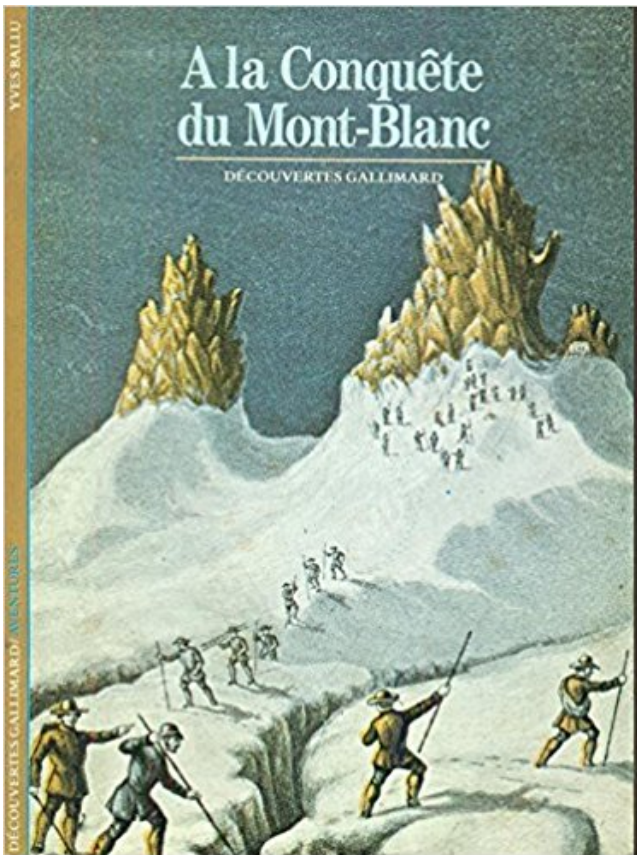

Le Mont-Blanc PDF - Télécharger, Lire

TÉLÉCHARGER

LIRE

ENGLISH VERSION

DOWNLOAD

READ

Description

L'alpinisme a trouvé au Mont-Blanc son plus bel écrin : construction de l'esprit et du cœur, quête d'un absolu à dimension humaine. Cette œuvre sublime de la nature a donné à l'homme le goût du sublime et l'a conduit aux extrêmes limites de sa passion. Avec un talent de conteur, l'auteur, Yves Ballu, nous fait découvrir l'histoire de cette montagne maudite devenue magique.