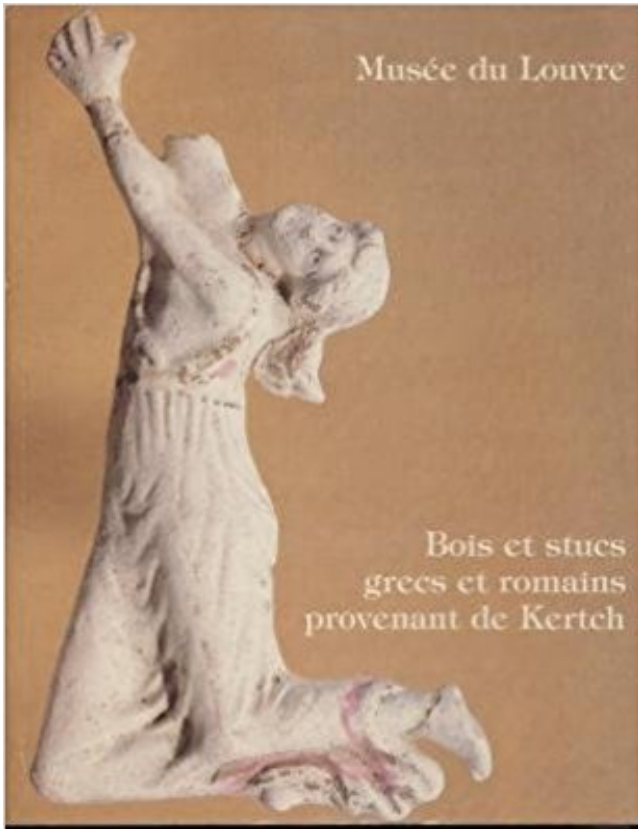

Catalogue des bois et stucs grecs et romains provenant de Kertch PDF - Télécharger, Lire

TÉLÉCHARGER

LIRE

ENGLISH VERSION

DOWNLOAD

READ

Description

Catalogue des sarcophages en pierre d'époques romaine et paléochrétienne. ERREUR .
Catalogue des bois et stucs grecs et romains provenant de Kertch.
10 mars 2014 . Bien que dans l'Ajax, Ajax ait essayé de massacrer tous les Grecs et soit .. de