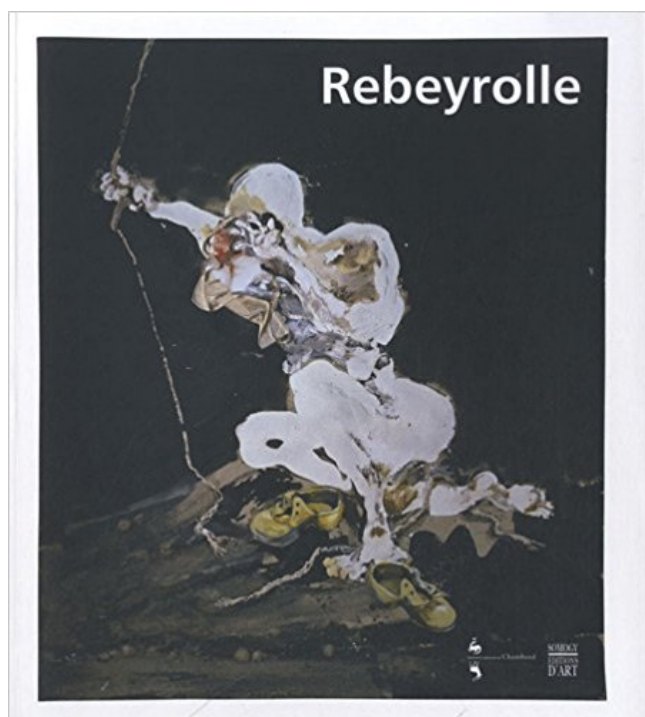

Rebeyrolle PDF - Télécharger, Lire

TÉLÉCHARGER

LIRE

ENGLISH VERSION

DOWNLOAD

READ

Description

Artiste incontournable de la seconde moitié du XXe siècle, Paul Rebeyrolle a développé pendant plusieurs décennies une oeuvre organisée par séries successives, interrogeant sans compromission la nature, le politique, la société et ses travers. Violent, passionné, irréductible aux modes et aux usages, son travail assigne à l'art une mission essentielle: celle de faire surgir sur la toile la réalité même, hors de toute concession au bon goût, avec une soif de liberté qui ignore les limites. La violence du monde n'a d'égale que la violence faite à la représentation elle-même; l'artiste s'approprie tout ce qui passe à sa portée: tissus, grillages, colles, cartons, qui révèlent une beauté rageuse devant laquelle le spectateur ne saurait conserver une position confortable, ni rester en retrait. La peinture de Rebeyrolle, au sens propre, s'expose, et embarque avec elle celui qu'elle croise. Elle rejoint en cela la lignée des grands peintres tant admirés de l'artiste: Rubens, Courbet,