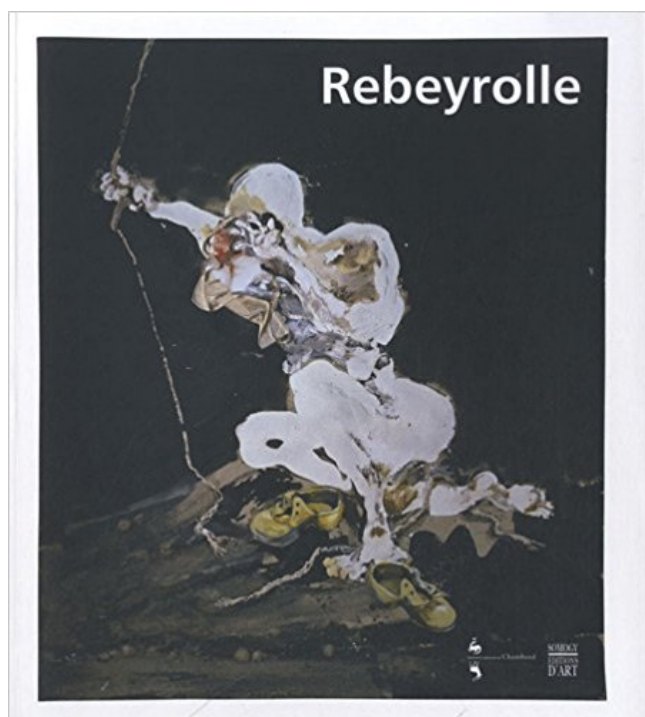

## Rebeyrolle PDF - Télécharger, Lire

TÉLÉCHARGER

LIRE

ENGLISH VERSION

DOWNLOAD

READ

### Description

Artiste incontournable de la seconde moitié du XXe siècle, Paul Rebeyrolle a développé pendant plusieurs décennies une oeuvre organisée par séries successives, interrogeant sans compromission la nature, le politique, la société et ses travers. Violent, passionné, irréductible aux modes et aux usages, son travail assigne à l'art une mission essentielle: celle de faire surgir sur la toile la réalité même, hors de toute concession au bon goût, avec une soif de liberté qui ignore les limites. La violence du monde n'a d'égale que la violence faite à la représentation elle-même; l'artiste s'approprie tout ce qui passe à sa portée: tissus, grillages, colles, cartons, qui révèlent une beauté rageuse devant laquelle le spectateur ne saurait conserver une position confortable, ni rester en retrait. La peinture de Rebeyrolle, au sens propre, s'expose, et embarque avec elle celui qu'elle croise. Elle rejoint en cela la lignée des grands peintres tant admirés de l'artiste: Rubens, Courbet,