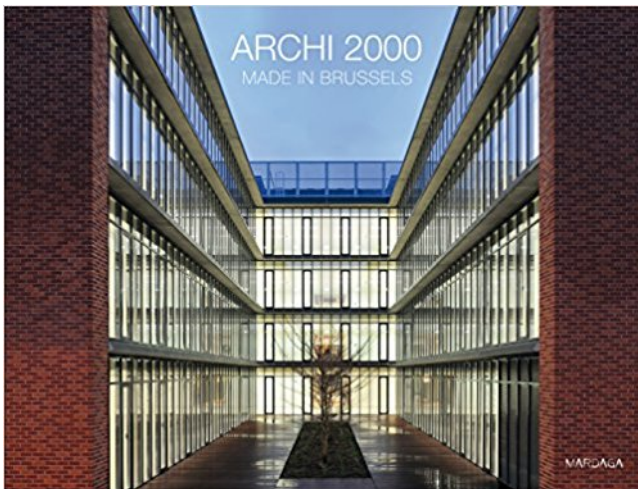

Archi 2000. Made in Brussels PDF - Télécharger, Lire

TÉLÉCHARGER

LIRE

ENGLISH VERSION

DOWNLOAD

READ

Description

La création du bureau d'architecture Archi 2000 date de juin 1990 et suit de très près la création de la Région de Bruxelles-Capitale. C'était il y a 25 ans. Depuis, Archi 2000 a fait de Bruxelles son terrain de jeu !

Réalisé avec le concours du journaliste Jean Blavier et de nombreux photographes de talent, ce livre retrace l'histoire de ce quart de siècle qui a vu Bruxelles changer. Il montre la contribution d'Archi 2000 à cette évolution avec des projets emblématiques de construction et de rénovation, tels que Tour & Taxis, la tour Madou, les sièges sociaux du Soir et de RTL...

Dans un langage volontairement simple et clair, il passe également en revue d'autres grands projets de bureaux ou de logements et montre que, sans prétention particulière, si ce n'est celle de la qualité et de l'efficacité, Archi 2000 est à l'origine de réalisations intemporelles, intégrées au tissu urbain.