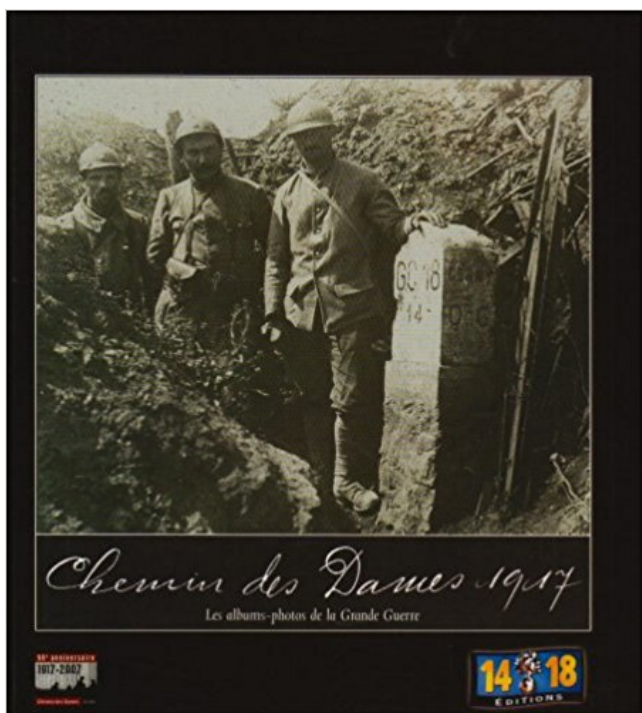

Chemin des Dames 1917 PDF - Télécharger, Lire

TÉLÉCHARGER

LIRE

ENGLISH VERSION

DOWNLOAD

READ

Description

En Avril 1917, l'offensive du chemin des dames est un échec sanglant. Le général Nivelle ne réussit pas à percer les lignes allemandes et la déception des poilus est à la mesure de leurs espérances et de leurs souffrances : la paix victorieuse n'est pas en vue. Réalisé par le magazine 14-18 en coopération avec le Conseil Général de l'Aisne, l'album photos du chemin des dames présente plus de soixante-cinq documents, souvent inédits, et toujours émouvants. Bataille majeure de la première guerre mondiale, il y a 90 ans, le chemin des dames est entré dans la mémoire collective...

13 avr. 2017 . du Chemin des Dames aux côtés du ministre de la Défense et de l'ancien . des Dames qui s'était déroulée du 16 avril au 24 octobre 1917,.

16 avril 1917 : l'offensive Nivelle Le lieu choisi par le général Nivelle pour sa tentative de rupture du front au printemps 1917 est, si l'on peut dire, familier des.

26 sept. 2017 . Du 9 au 15 novembre 2017, l'exposition '1917, le Chemin des Dames', à l'Espace Multiculturel de Chartrettes (77). A partir de 7 ans.

Des 300 jours de Verdun à la bataille du Chemin des Dames, en passant par l'échec de la Somme, l'auteur décrit l'ouragan de feu des années 1916-1917.

15 avr. 2017 . Lors de la conférence interalliée de Chantilly, le 16 novembre 1916, le général Nivelle assure que son offensive sera la "rupture" décisive tant.

16 avr. 2017 . Projection du film « Année 1917 », retraçant le contexte stratégique à la veille de l'offensive du Chemin des Dames du 16 avril 1917. Lectures.