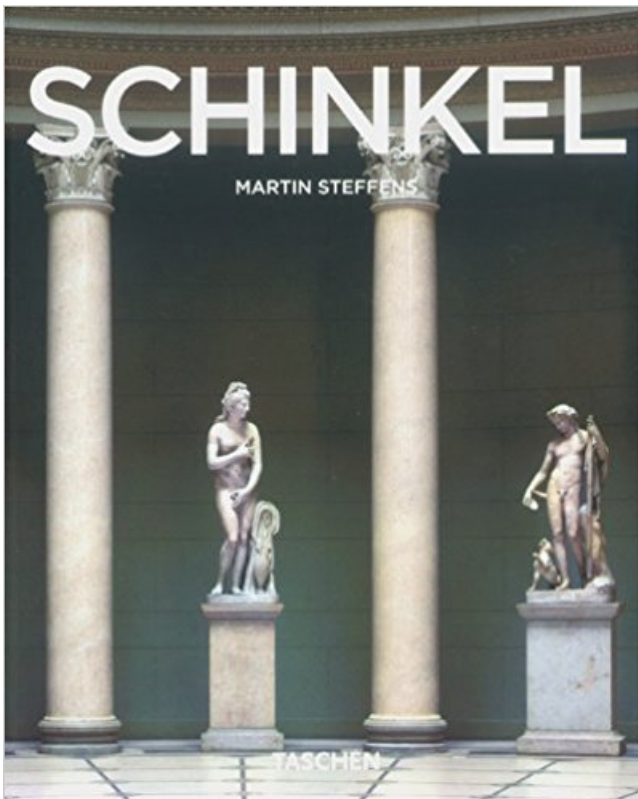

Schinkel PDF - Télécharger, Lire

TÉLÉCHARGER

LIRE

ENGLISH VERSION

DOWNLOAD

READ

Description

Des monuments uniques pour Berlin et ailleurs

Avec son sens du détail autant que de l'ensemble, **Karl Friedrich Schinkel** (1781-1841) s'est fait connaître comme architecte et urbaniste, mais aussi comme peintre et comme concepteur de meubles et de décors de théâtre. Son travail fut tant admiré par le roi Frédéric-Guillaume III que Schinkel devint **l'architecte officiel de la Prusse** et oeuvra comme tel durant presque toute sa carrière, bâtissant les **grands monuments de Berlin**, y compris le Schauspielhaus et le Altes Museum.

La plupart des oeuvres les plus célèbres de Schinkel sont de style **néo-classique**, plus proches des canons de la Grèce antique que de ceux de la Rome impériale. Schinkel adopte ensuite une esthétique **néo-gothique**, comme en témoignent les fenêtres élancées et la nef en enfilade de l'église de Friedrichswerder à Berlin. Puis Schinkel choisit une façade en briques rouges, inhabituellement profilée pour l'Académie d'architecture, aujourd'hui considérée comme un **édifice annonciateur du modernisme**.

Élevé au rang de génie par ses contemporains, Schinkel se voit traité avec les mêmes égards par TASCHEN dans cette présentation richement illustrée, qui aborde l'ensemble de son oeuvre et son inlassable engagement au service de la beauté de la forme et de la fonction.