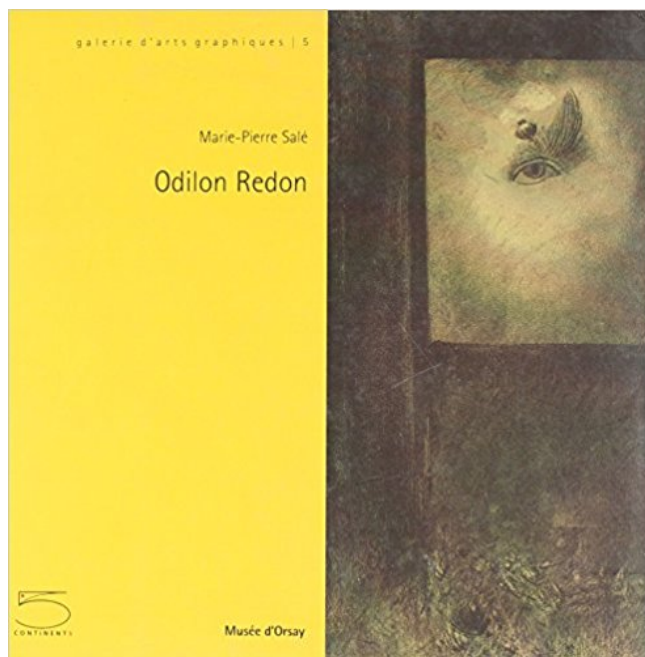

Odilon Redon PDF - Télécharger, Lire

TÉLÉCHARGER

LIRE

ENGLISH VERSION

DOWNLOAD

READ

Description

Jusqu'au milieu des années 1890, Odilon Redon s'est consacré presque exclusivement à son œuvre graphique, les " noirs " lithographies et fusains dont la critique contemporaine a saisi la singularité dans le contexte du symbolisme. La collection du musée d'Orsay comprend le fonds d'atelier de l'artiste, qui permet d'éclairer non seulement la genèse de l'œuvre, mais surtout la complexité de son rapport à la nature et aux maîtres, anciens et modernes. Dans *À soi-même* (1909 et 1913) Redon rappelle ainsi ce que " la représentation de l'imaginaire " doit à ces exercices de confrontation au réel. Profondément hostile à la méthode académique - son passage dans l'atelier de Jean-Léon Gérôme lui en révélera la vanité - il voit en son œuvre "la logique du visible au service de l'invisible". Marie-Pierre Salé est conservateur au musée d'Orsay. " La galerie d'arts graphiques " permet de présenter au public la collection de dessins du musée qui, pour des raisons de conservation, ne peut-être exposée en permanence. Les expositions temporaires présentées dans ce lieu sont l'occasion pour le visiteur de découvrir la richesse et la diversité de ce fonds. Chaque accrochage est accompagné d'un catalogue de la collection " Galerie d'arts graphiques ".

GUMOSA Robert Coustet Odilon Redon miraculé La vie Odilon Redon conserve bien des zones incertitudes en dépit du soin il apporté ses récits.

biographie d'Odilon Redon artiste graveur et peintre nabi.

À l'occasion du centenaire de la mort d'Odilon Redon (1841-1916), et en parallèle à la grande exposition consacrée à l'artiste au musée des beaux-arts de.